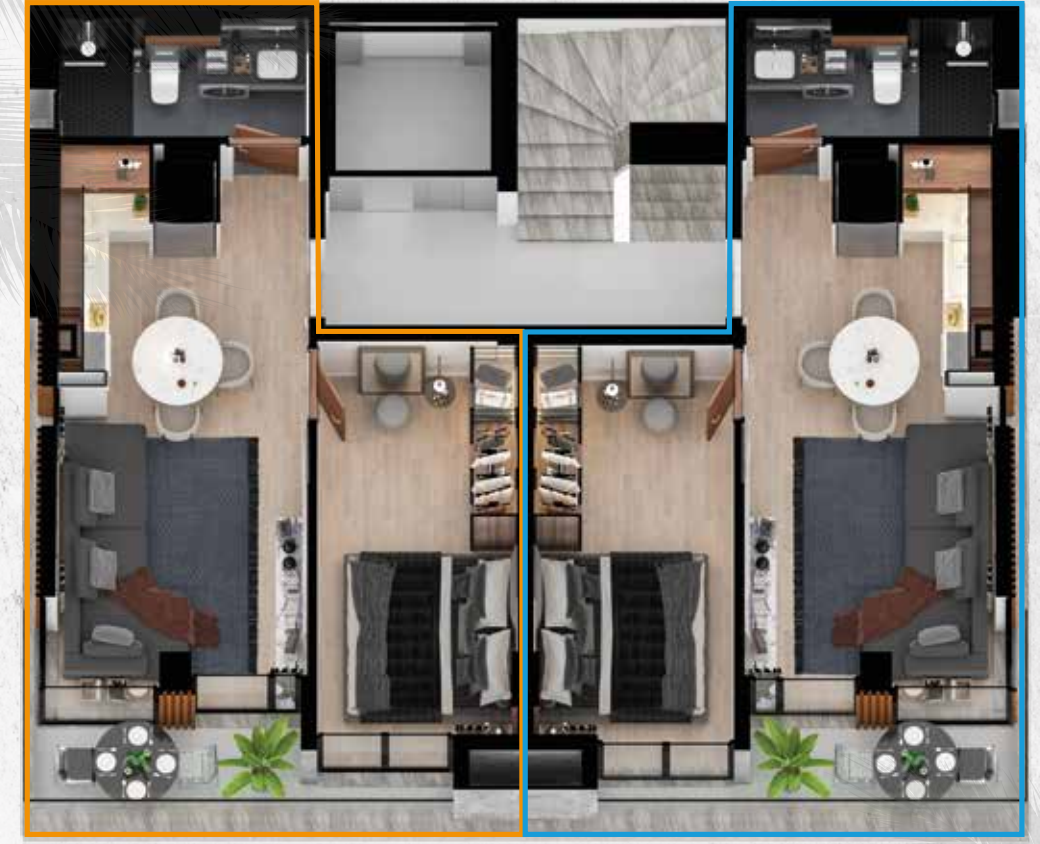

DAİRE KAT PLANI

- Deprem Yönetmeliğine Uygun
- Enerji Kimlik Belgesi
- Çift Cam Isı PVC
- Duvar ve Tavan Alçı Sıva
- Duvarlar Saten Boya
- Ankastre Set (Fırın-Ocak-Davulmbaz)
- Asma Tavan LED Havuz Sistemleri
- İç Kapılar Özel Dizayn Amerikan Kapı
- Çelik Kapı
- Hilton Banyo