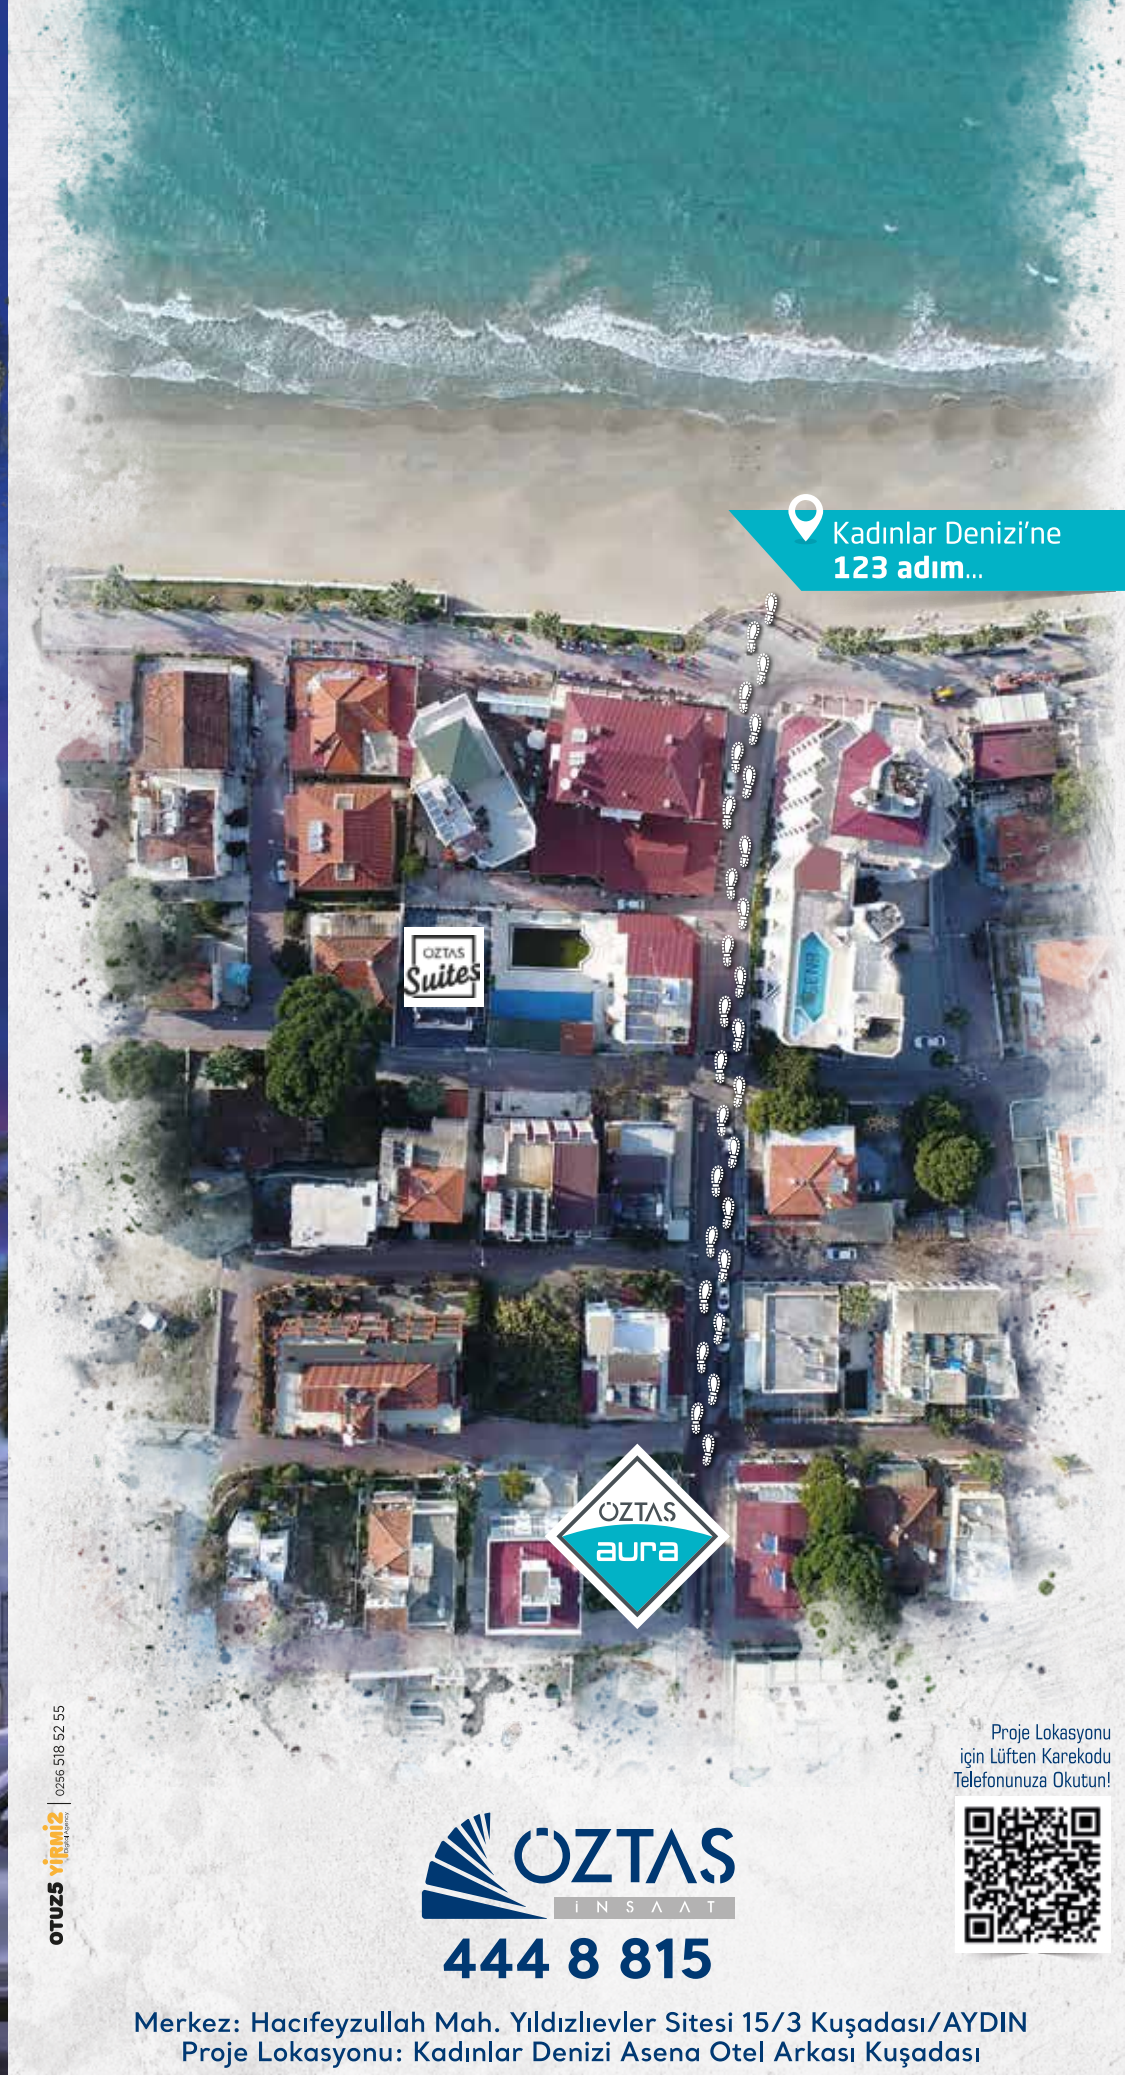

İŞ YERİ KAT PLANI

Kadınlar Denizi'ne
123 adım...

ÖZTAS
İNŞAAT
444 8 815

Merkez: Hacıfeyzullah Mah. Yıldızlıevler Sitesi 15/3 Kuşadası/AYDIN
Proje Lokasyonu: Kadınlar Denizi Asena Otel Arkası Kuşadası

Proje Lokasyonu
için Lütfen Karekodu
Telefonunuza Okutun!